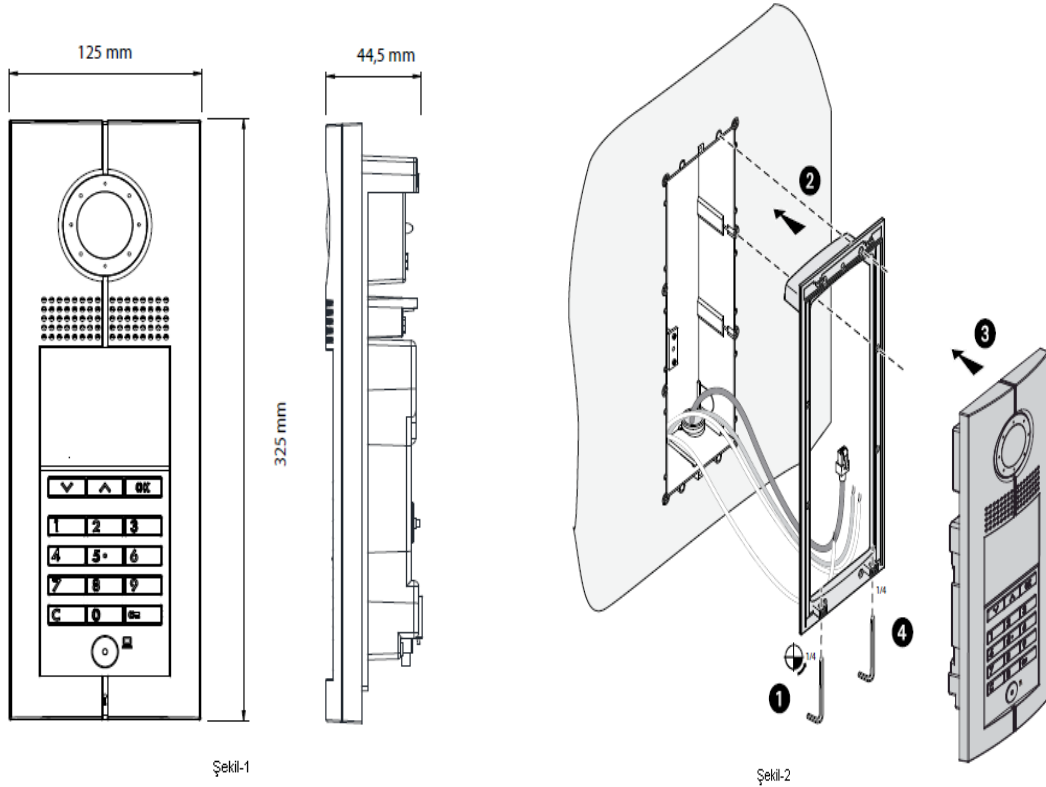

322011 hangi üründür?

322011, daire sakinlerini hem daire adresi hem de daire sahibi ismiyle arayabileceğiniz **Bticino** ürün portföyünde olan bir zil panelidir.

322011 Nasıl devreye alınır?

Kilit tuşuna ( ) 10 saniyeden fazla basılı tutunuz.

- Şifreyi 1234 olarak giriniz.
- Konfigürasyon menüsünden "Language" tıklayarak "Turkey"i seçiniz. Diliniz Türkçe olmuştur.