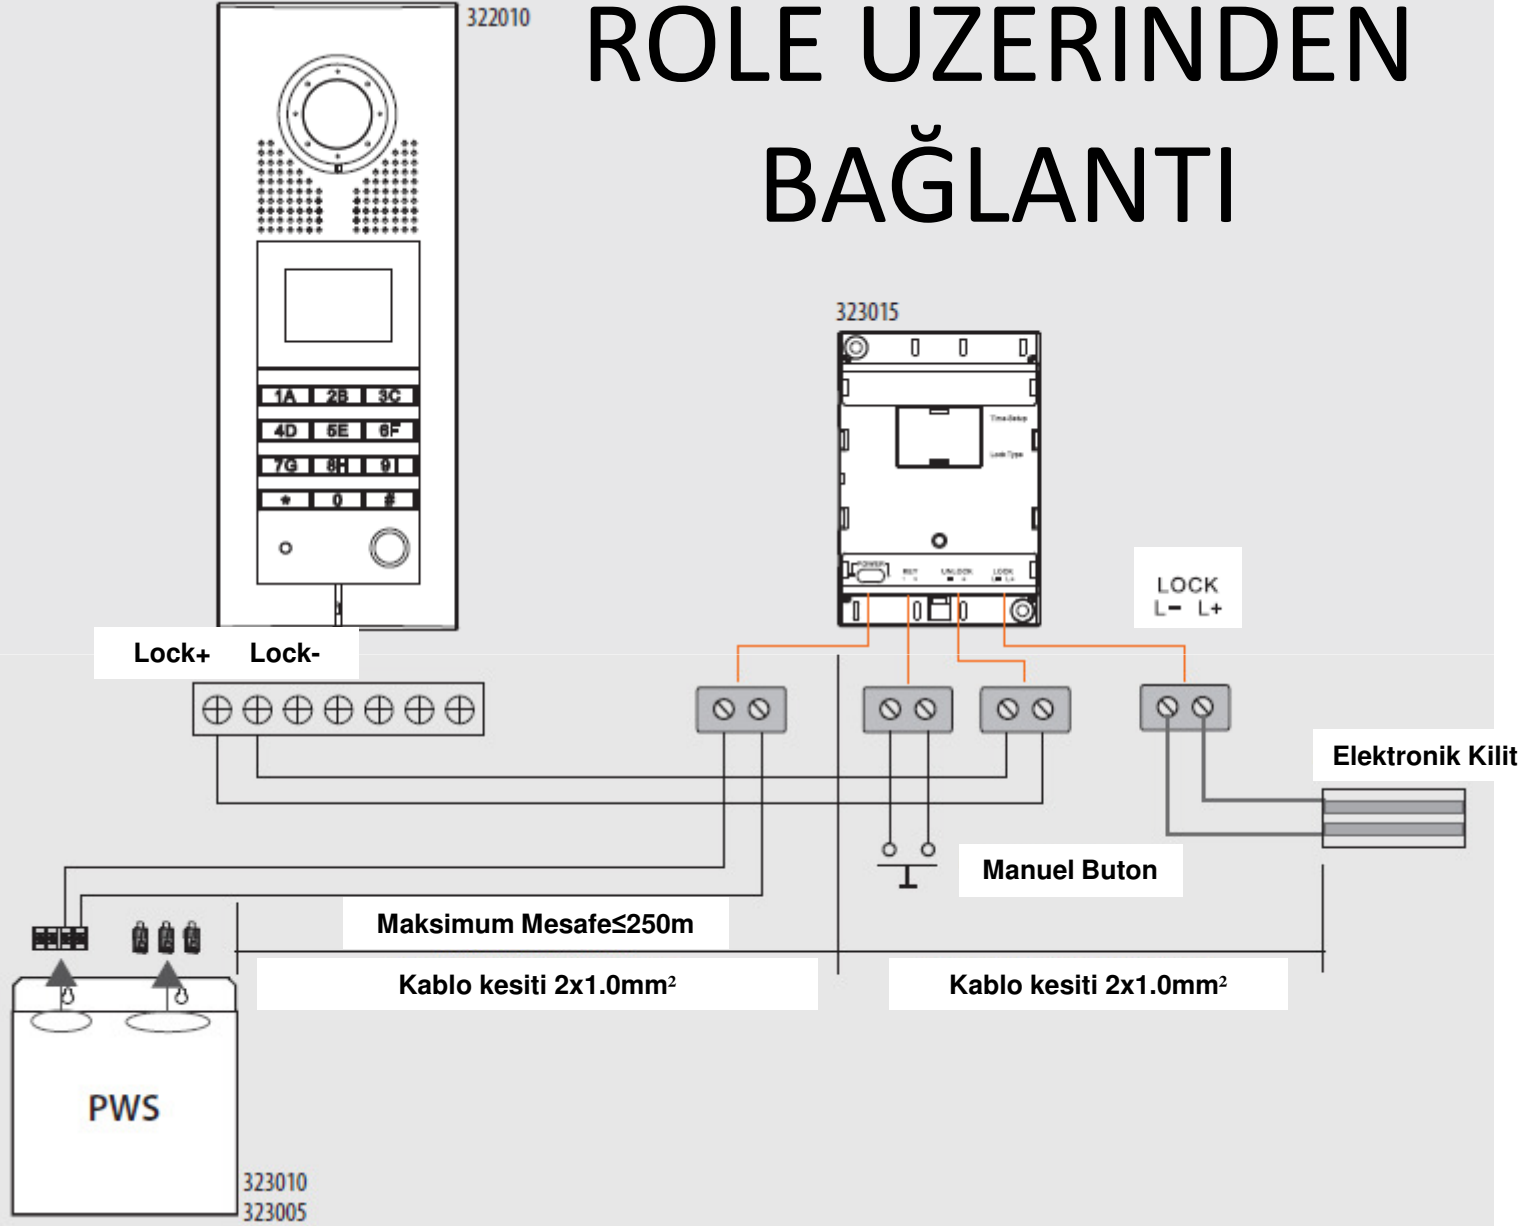

DOĞRUDAN BAĞLANTI

RÖLE ÜZERİNDEN BAĞLANTI

KAPI ÖNÜ ZİL BAĞLANTISI

Kapı Önü Zil Butonu

R1
R2
R3
R4

321010 Referanslı
Monitörün 18
numaralı konektörü