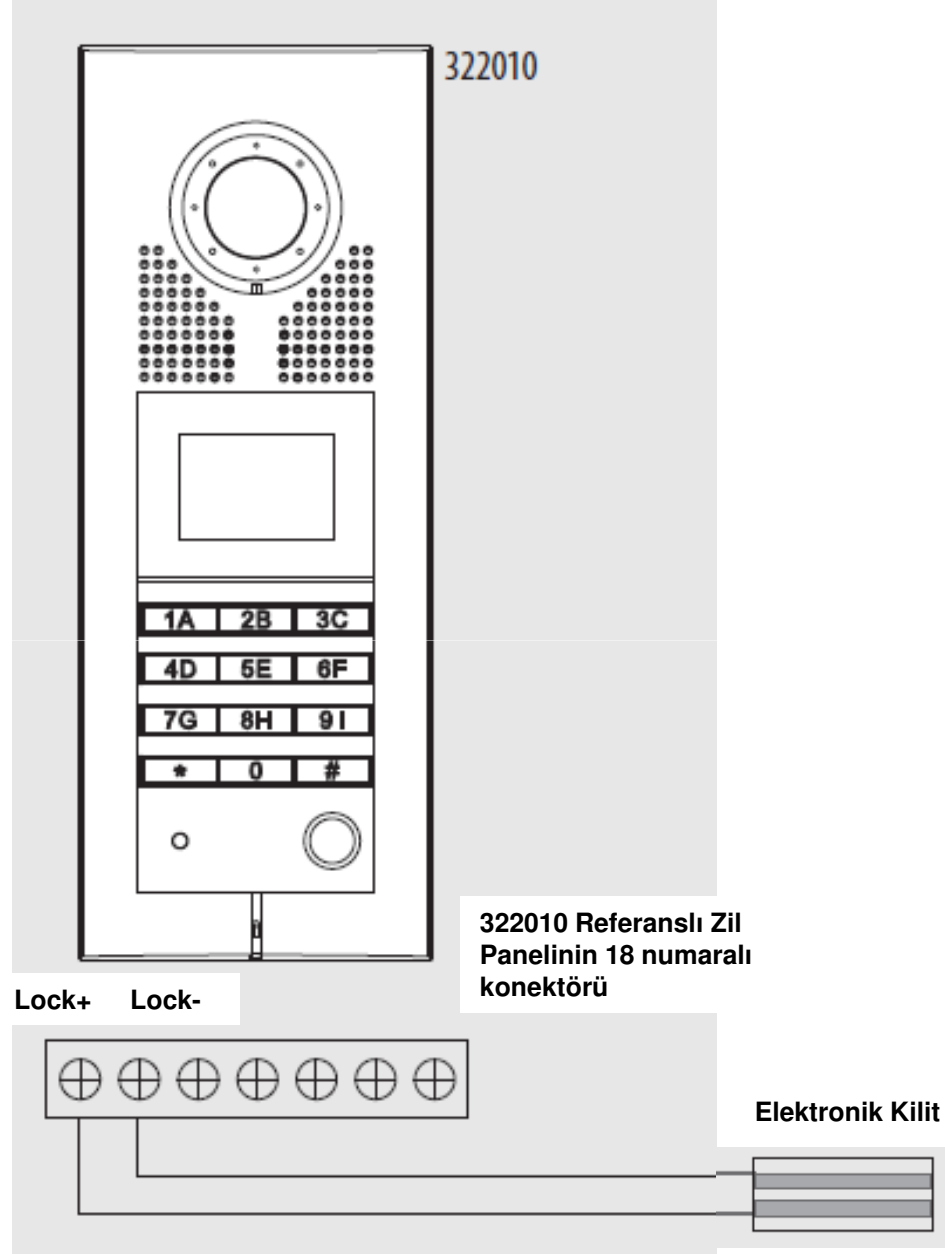

DOĞRUDAN BAĞLANTI

RÖLE ÜZERİNDEN BAĞLANTI

KAPI ÖNÜ ZİL BAĞLANTISI

Kapı Önü Zil Butonu

R1
R2
R3
R4

321010 Referanslı
Monitörün 18
numaralı konektörü