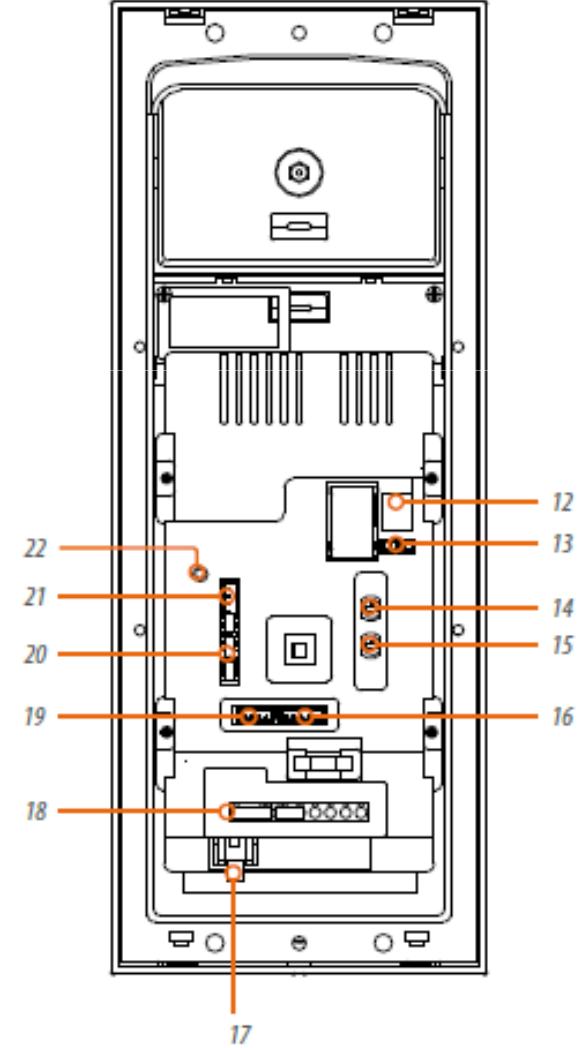

DOĞRUDAN BAĞLANTI

RÖLE ÜZERİNDEN BAĞLANTI

KAPI ÖNÜ ZİL BAĞLANTISI

Kapı Önü Zil Butonu

R1
R2
R3
R4

321010 Referanslı
Monitörün 18
numaralı konektörü