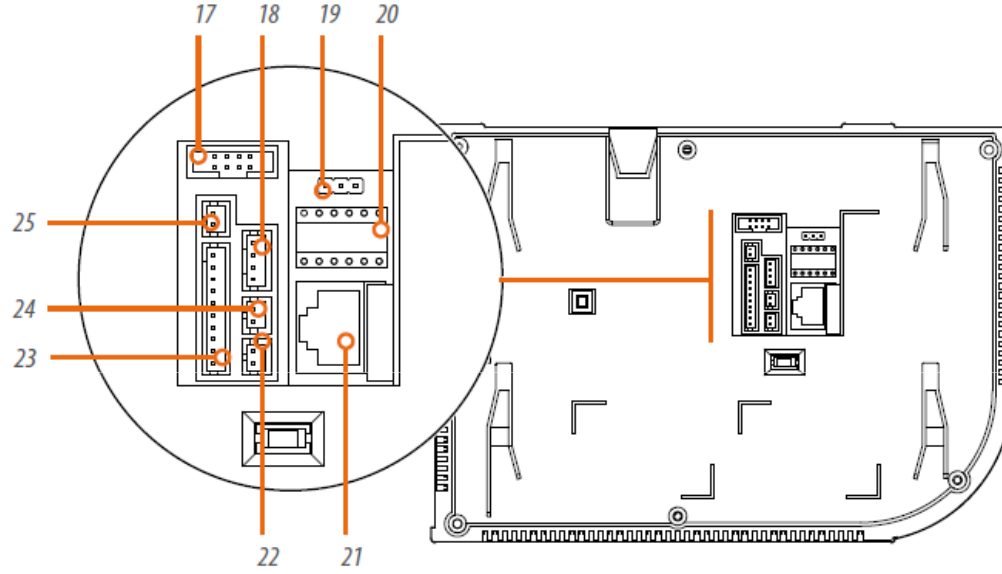

DOĞRUDAN BAĞLANTI

RÖLE ÜZERİNDEN BAĞLANTI

KAPI ÖNÜ ZİL BAĞLANTISI

Kapı Önü Zil Butonu

R1
R2
R3
R4

321010 Referanslı
Monitörün 18
numaralı konektörü