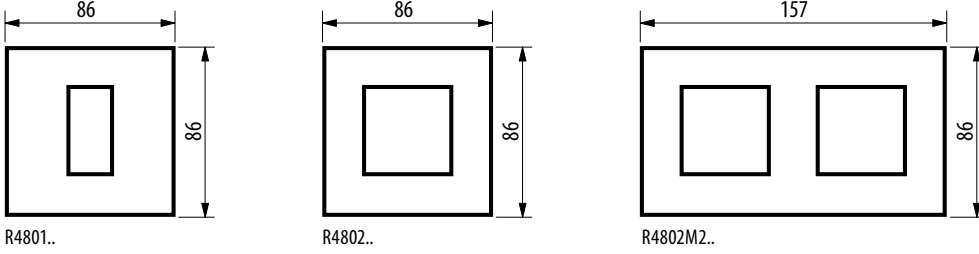

CLASSIA by BTICINO ÇERÇEVELER

Avrupa standardına uygun sistemler için (Geçmeli sistemler için)