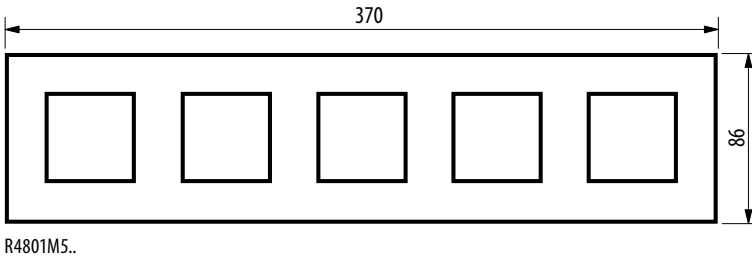

CLASSIA by BTICINO ÇERÇEVELER

Avrupa standardına uygun sistemler için (Geçmeli sistemler için)