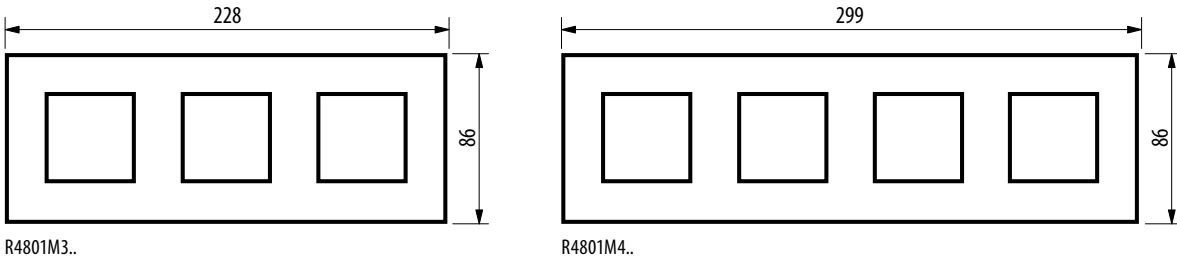

CLASSIA by BTICINO ÇERÇEVELER

Avrupa standardına uygun sistemler için (Geçmeli sistemler için)